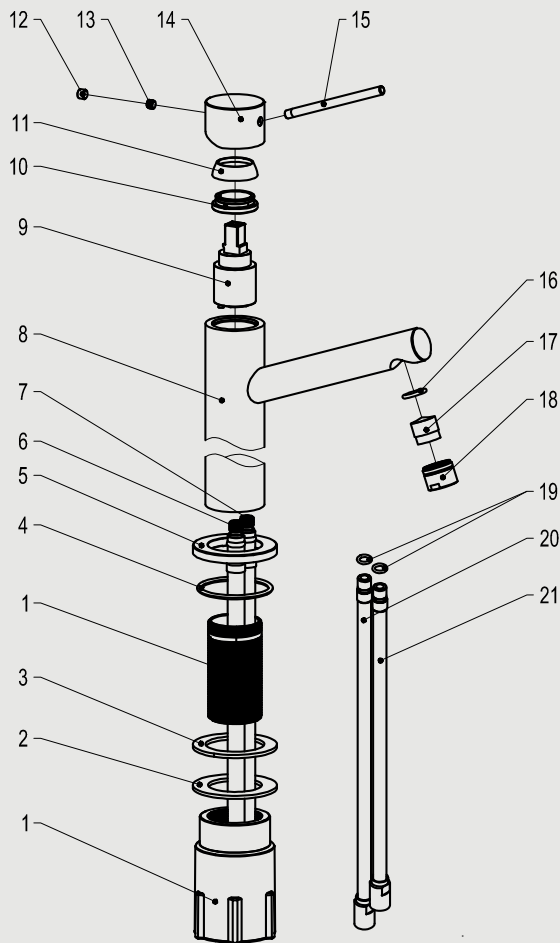

Edition: 2020-04-01

1. 1 Fixing bushing
2. 3 Washer
3. 2 Washer
4. 5 O ring
5. 6 Base
6. 7 Flexible hose
7. 8 Flexible hose
8. 9 Body
9. 10 Cartridge
10. 11 Screw nut
11. 12 Cover ring
12. 13 Rubber
13. 14 Inner hex screw
14. 15 Handle base
15. 16 Handle bar
16. 17 O ring
17. 18 Aerator cover
18. 19 Aerator
19. 20 Long connective pipe
20. 21 Short Connect pipe

Vector High Coal

Håndvaskarmatur i rustfrit stål. Høj model, passer til fritstående sanitet.

Art nr

412242

Tekniske data:

Hulboring: 35 mm